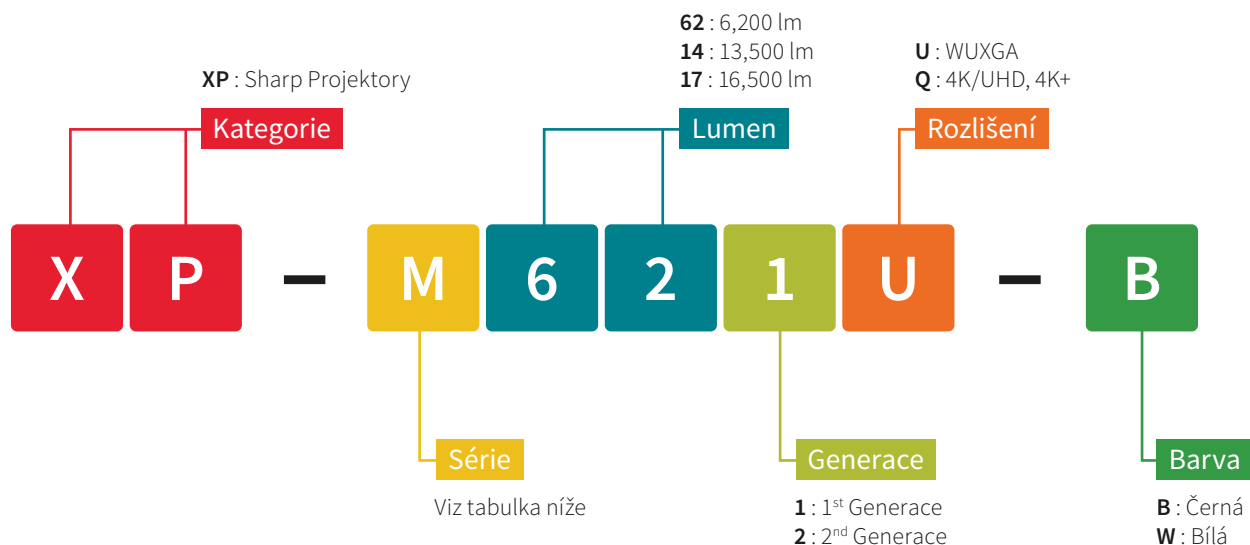

# Projektory Sharp

Zrozeno z dědictví NEC, zdokonaleno pod značkou Sharp.

Nové projektory značky Sharp, vycházející z dědictví kvality a odbornosti v oblasti projekce značky NEC, dokazují náš závazek ke kvalitě, službám a udržitelnosti. Pod novým, přehlednějším označením se skrývá pečlivý, vysoce výkonný japonský design a inženýrské standardy, kterým naši zákazníci důvěřují již více než 35 let.

## Vysvětlení nové konvence pojmenování

- Všechny budoucí modely projektorů budou pod značkou Sharp.
- Současné modely NEC budou převedeny pod značku Sharp do roku 2025.
- Současná pravidla pojmenování budou v maximální možné míře zachována.
- Pojmenování Sharp je omezeno na 8 znaků, což vyžaduje zkrácení stávajících názvů.
- „L“ pro laser již není nutné, protože všechny nové modely jsou založeny na laseru.
- Současná předpona „NP“ bude u všech modelů projektorů Sharp změněna na „XP“.
- Nové pojmenování kombinuje označení řady, jasu a generace.
- Barva obalu je na konci označena jako „W“ nebo „B“.

## Pochopení přechodu na sérii